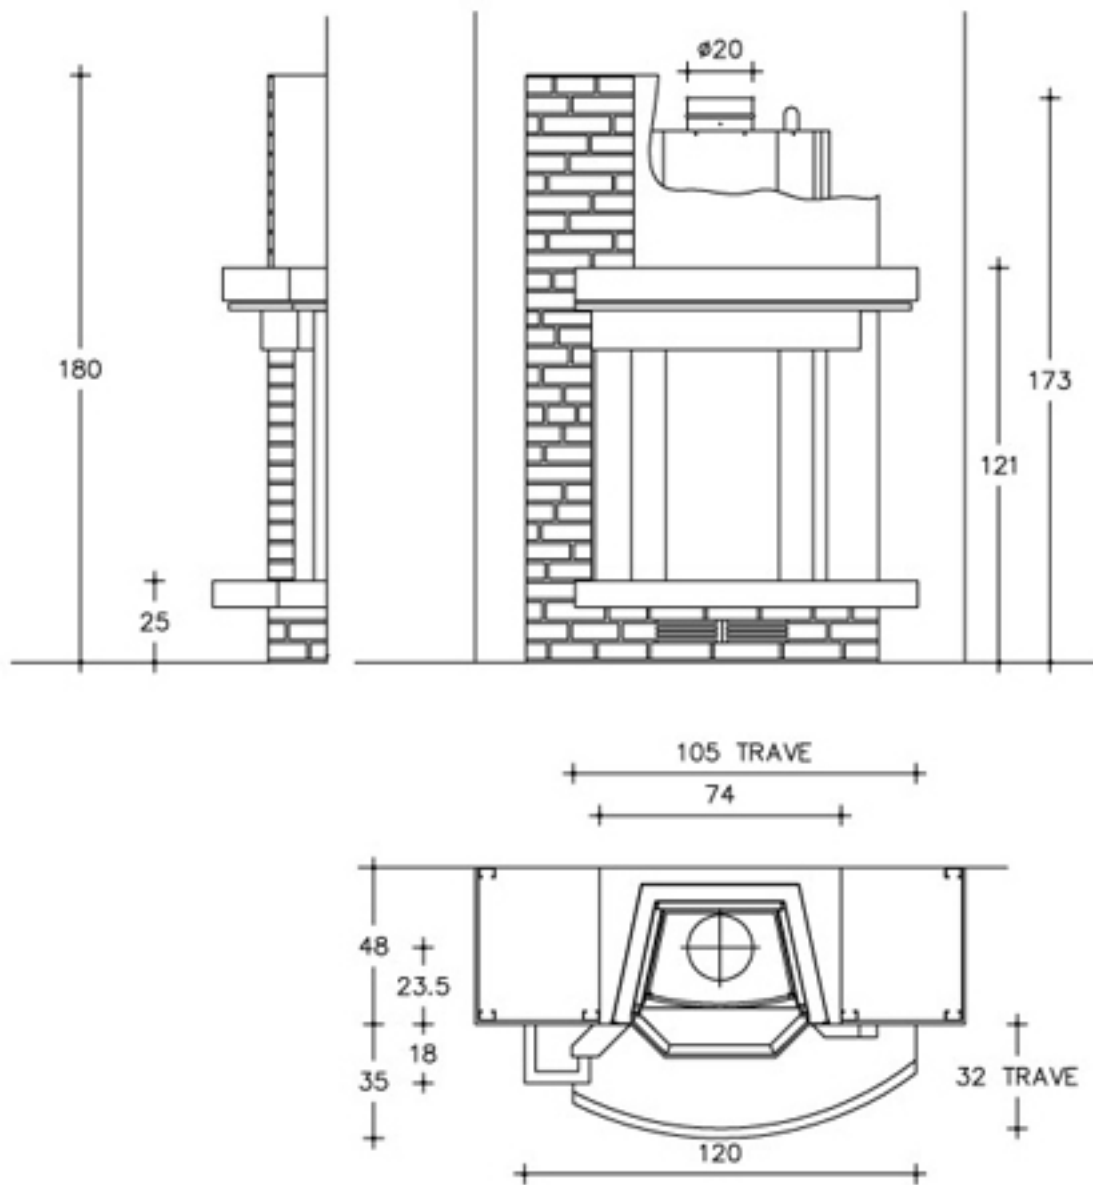

# DISEGNO TECNICO

| Mod.   | $\varnothing$ | Kg. |
|--------|---------------|-----|
| HT 655 | 20            | 235 |

⊗ Dimensione consigliata da verificare in fase di installazione